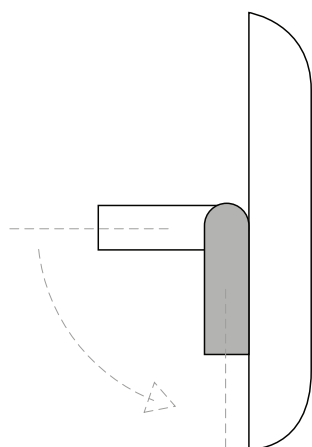


**Opis**

Kvadratne rešetke iz plastike z zaščitno mrežo za nadometno montažo. Barva: RAL 9016.

Nosilec za pritrnitev z vzmetjo je možno prepogniti za 90° kar znatno zmanjša prostornino potrebno za pakiranje.

Pritrditev

Pritrditev z vzmetjo na zadnji strani.

**Dimenzije**

Oznaka	Zunanje dimenzije [mm]	Premer odprtine Ø [mm]
960200606	166x166	80/125
960100606	190x190	125/160
960000606	238x238	160/200