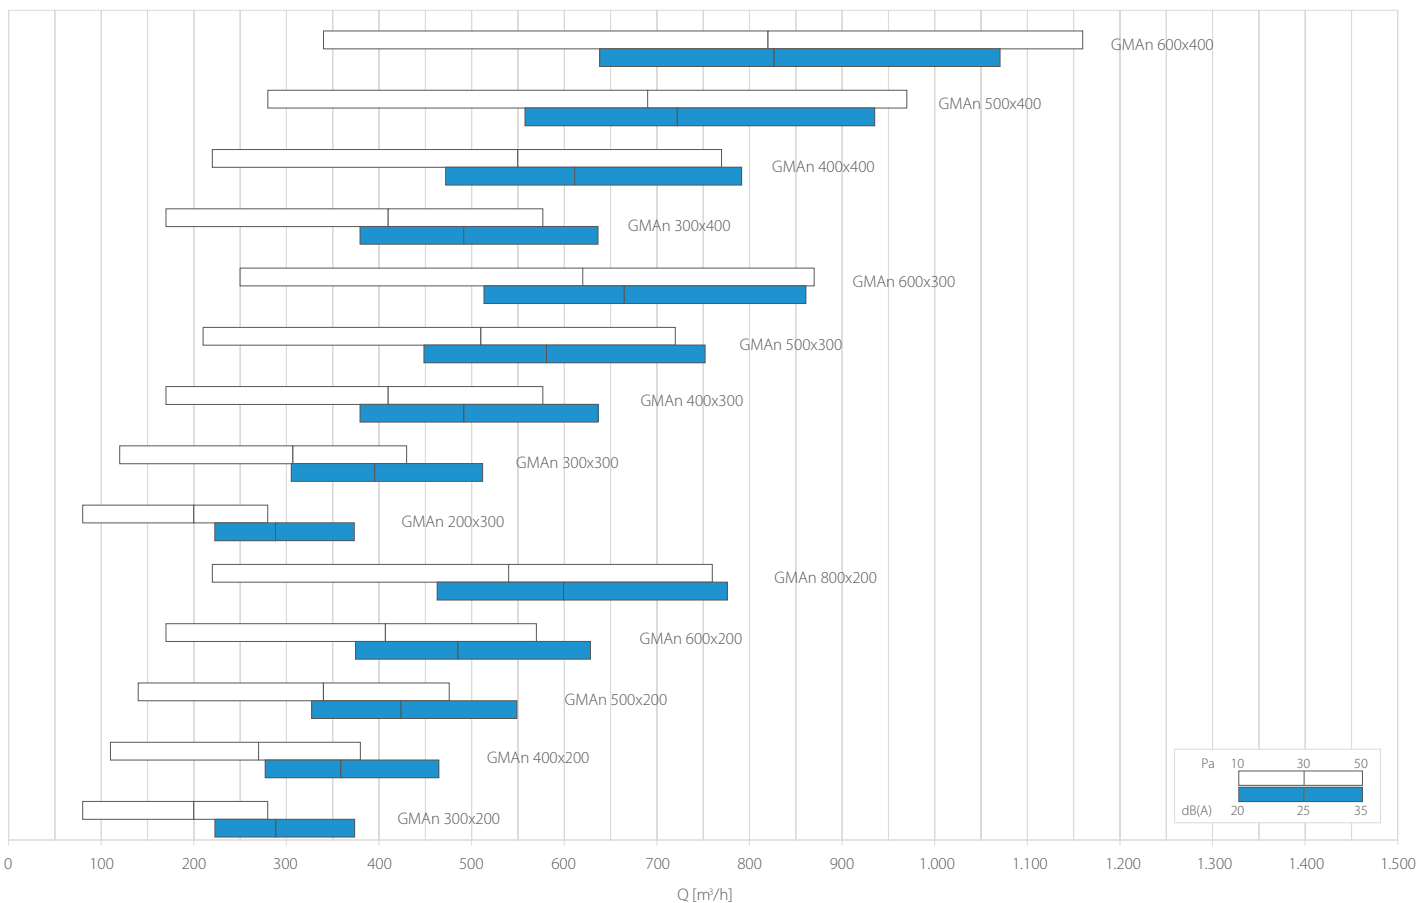

Dimenzije

	B [mm]						
	200	300	400	500	600	800	1000
H [mm]							
200	152x152	252x152	352x152	452x152	552x152	752x152	952x152
300	152x252	252x252	352x252	452x252	552x252	752x252	952x252
400	152x352	252x352	352x352	452x352	552x352	752x352	952x352
500	152x452	252x452	352x452	452x452	552x452	752x452	952x452
600	152x552	252x552	352x552	452x552	552x552	752x552	952x552

Diagram za hitro izbiro