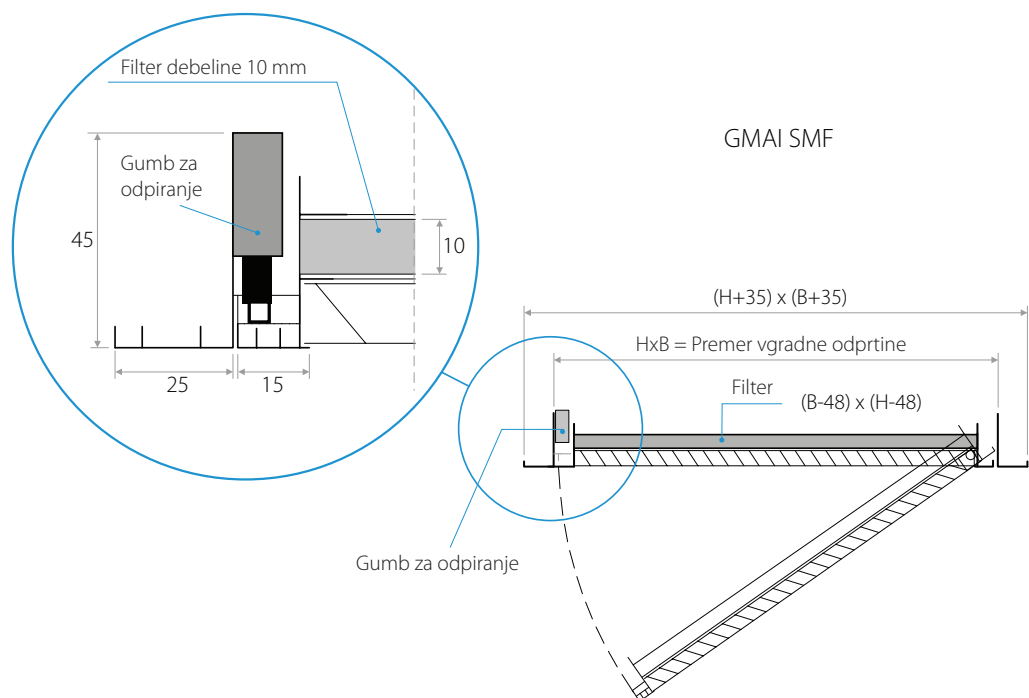

**Opis** Kvadratna večnamenska mreža za zajem zraka, namenjena namestitvi na spuščene strope. Velikost: 595 x 595 mm. Rešetka z nagibom 45°. Poklopni okvir za vstavljanje in zamenjavo filtra.

**Material** Aluminij.

**Pritrditev** Pritrditev s sponami ali (po naročilu) z vijaki na sprednji strani.

## Dimenzije

	B [mm]						
	200	300	400	500	600	800	1000
H [mm]							
200	152x152	252x152	352x152	452x152	552x152	752x152	952x152
300	152x252	252x252	352x252	452x252	552x252	752x252	952x252
400	152x352	252x352	352x352	452x352	552x352	752x352	952x352
500	152x452	252x452	352x452	452x452	552x452	752x452	952x452
600	152x552	252x552	352x552	452x552	552x552	752x552	952x552