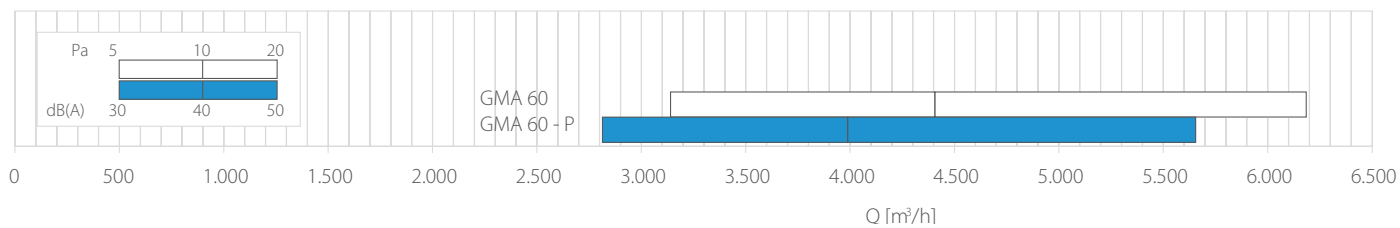

**Opis** Kvadratna večnamenska mreža za namestitev na spuščene stropne. Velikost 595 x 595 mm. Odprtine mreže 13 x 13 mm.

**Material** Anodizirani aluminij.

**Pritrditev** Pritrditev s sponami ali po naročilu z vijaki na sprednji strani.

**Dodatki** Povezovalna komora iz pocinkane pločevine. Standardno brez izolacije ali po naročilu z izolacijo. Kalibracijski blažilnik iz pocinkane pločevine in nasprotno usmerjenimi lamelami.

GMA

Povezovalna komora z izolacijo 6 mm.

## Diagram za hitro izbiro

## Izbirna tabela

Model	$A_x$ [m²]	$Q$ [m³/h]		$L_{WA}$ [dB(A)]		$D_p$ [Pa]	
		min	max	min	max	min	max
GMA60 GMA60P	0,2639	3140	6190	33	53	5	20