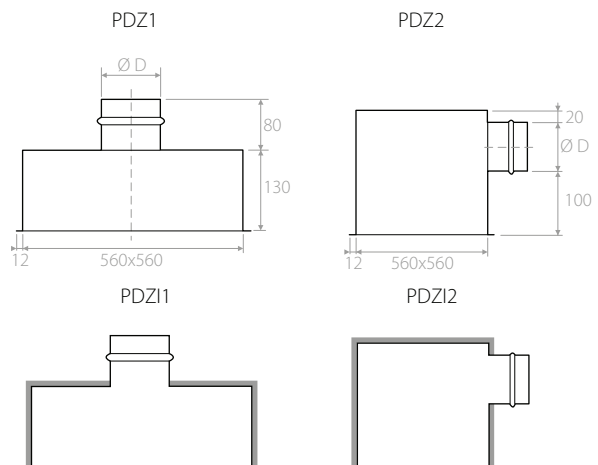

**Opis** Kvadratna večnamenska mreža za namestitev na spuščene stropne. Velikost 595 x 595 mm. Odprtine mreže 13 x 13 mm.

**Material** Anodizirani aluminij.

**Pritrditev** Pritrditev s sponami ali po naročilu z vijaki na sprednji strani.

**Dodatki** Povezovalna komora iz pocinkane pločevine. Standardno brez izolacije ali po naročilu z izolacijo. Kalibracijski blažilnik iz pocinkane pločevine in nasprotno usmerjenimi lamelami.

GMA

Povezovalna komora z izolacijo 6 mm.

## Diagram za hitro izbiro