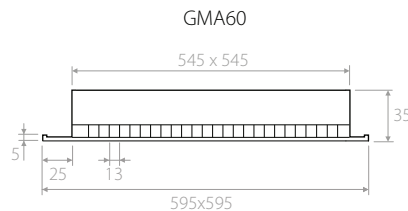

**Opis** Kvadratna večnamenska mreža za namestitev na spuščene stropne. Velikost 595 x 595 mm. Odprtine mreže 13 x 13 mm.

**Material** Anodizirani aluminij.

**Pritrditev** Pritrditev s sponami ali po naročilu z vijaki na sprednji strani.

**Dodatki** Povezovalna komora iz pocinkane pločevine. Standardno brez izolacije ali po naročilu z izolacijo. Kalibracijski blažilnik iz pocinkane pločevine in nasprotno usmerjenimi lamelami.

GMA

Povezovalna komora z izolacijo 6 mm.