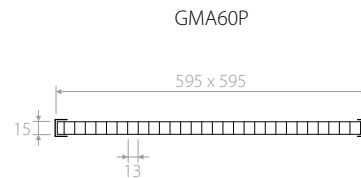

**Opis** Kvadratna večnamenska mreža za namestitev na spuščene stropne. Velikost 595 x 595 mm. Odprtine mreže 13 x 13 mm.

**Material** Anodizirani aluminij.

**Pritrditev** Pritrditev s sponami ali po naročilu z vijaki na sprednji strani.

**Dodatki** Povezovalna komora iz pocinkane pločevine. Standardno brez izolacije ali po naročilu z izolacijo. Kalibracijski blažilnik iz pocinkane pločevine in nasprotno usmerjenimi lamelami.

GMA

Povezovalna komora z izolacijo 6 mm.