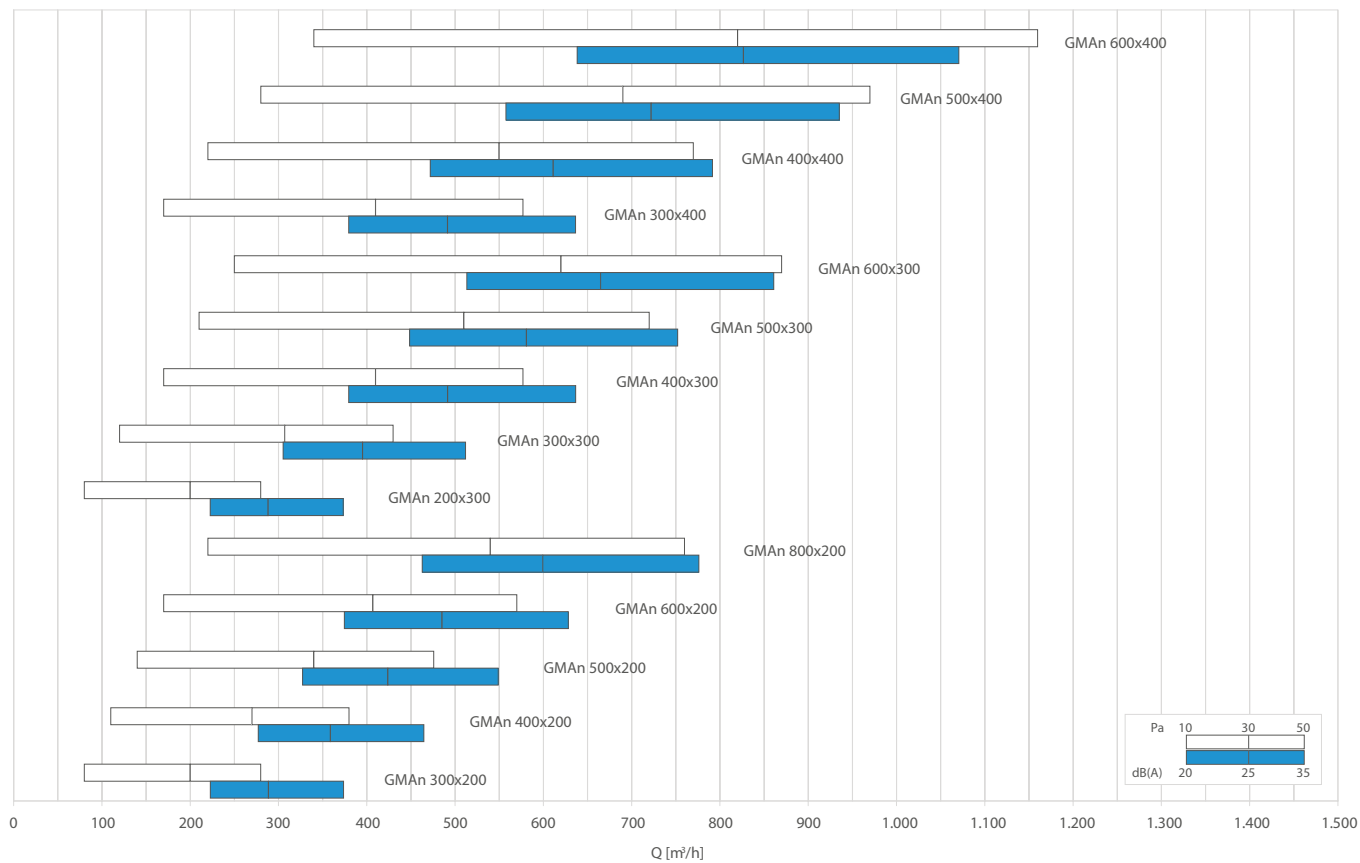

Opis Kvadratna večnamenska mreža z zamenljivim filtrom za namestitev na steno.

Odprtine mreže: 13 x 13 mm.

Poklopni okvir za vstavljanje in zamenjavo filtra.

Material Rešetka iz anodiziranega aluminija, okvir iz pocinkane pločevine.

Pritrditev Z vzmetmi ali vijaki ali magneti.

Diagram za hitro izbiro

Izbirna tabela

Model	A _λ [m ²]	Q [m ³ /h]		L _{WA} [dB(A)]		D _R [Pa]	
		min	max	min	max	min	max
GMA n° 200x200	0,0227	50	190	-	23	10	50
GMA n° 300x200	0,0353	80	280	-	24	10	50
GMA n° 400x200	0,0478	110	380	-	26	10	50
GMA n° 500x200	0,0604	140	480	-	27	10	50
GMA n° 600x200	0,0730	170	570	-	28	10	50
GMA n° 800x200	0,0982	220	760	-	30	10	50
GMA n° 200x300	0,0352	80	280	-	24	10	50
GMA n° 300x300	0,0548	120	430	-	27	10	50
GMA n° 400x300	0,0744	170	580	-	28	10	50
GMA n° 500x300	0,0940	210	720	-	29	10	50
GMA n° 600x300	0,1136	250	870	-	30	10	50
GMA n° 800x300	0,1528	330	1160	-	32	10	50
GMA n° 200x400	0,0478	110	380	-	26	10	50
GMA n° 300x400	0,0744	170	580	-	28	10	50
GMA n° 400x400	0,1010	220	770	-	29	10	50
GMA n° 500x400	0,1276	280	970	-	31	10	50
GMA n° 600x400	0,1542	340	1160	-	32	10	50
GMA n° 800x400	0,2073	460	1560	-	33	10	50
GMA n° 200x500	0,0603	140	480	-	27	10	50
GMA n° 300x500	0,0939	210	720	-	29	10	50
GMA n° 400x500	0,1275	280	960	-	31	10	50
GMA n° 500x500	0,1611	350	1210	-	32	10	50
GMA n° 600x500	0,1947	420	1460	-	33	10	50
GMA n° 800x500	0,2619	560	1960	-	34	10	50
GMA n° 200x600	0,0729	160	570	-	28	10	50
GMA n° 300x600	0,1135	250	870	-	30	10	50
GMA n° 400x600	0,1541	340	1160	-	32	10	50
GMA n° 500x600	0,1947	430	1460	-	33	10	50
GMA n° 600x600	0,2353	510	1760	-	34	10	50
GMA n° 800x600	0,3165	690	2350	-	35	10	50
GMA n° 200x800	0,0980	220	760	-	30	10	50
GMA n° 300x800	0,1526	330	1160	-	32	10	50
GMA n° 400x800	0,2072	440	1560	-	33	10	50
GMA n° 500x800	0,2618	560	1960	-	34	10	50
GMA n° 600x800	0,3164	680	2350	-	35	10	50
GMA n° 800x800	0,4256	910	3150	-	37	10	50