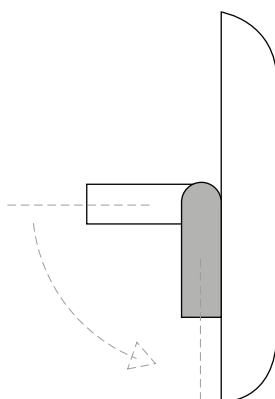

**Opis**

Okrogle bakrene rešetke namenjene vgradnji v steno. Štiri različne dimenzije premerov za odprtine 80-200 mm. Nosilec z vzmetjo je možno prepogniti za 90° kar znatno zmanjša prostornino potrebno za pakiranje.

Pritrditev

Pritrjevanje z vzmetjo.

Oznaka	Zunanji premer [mm]	Premer odprtine [mm]
9699806500	130	80/125
9692806500	150	80/125
9698806500	180	125/160
9697806500	240	160/200