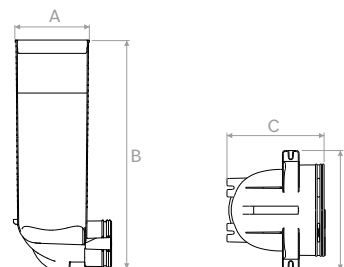

**TVMSO003**

Adattatore 90° per condotto semi-ovale 102x50 a tondo d.75mm antistatico e antibatterico.  
90° duct adapter for oval 102x50 to circular d.75mm antistatic and antibacterial.

Modello   Model		A	B	C	€ pezzo   piece
TVMSO003	mm	107	119	141	-

**TVMSO004**

Adattatore DN125 +1 tappo - 2 x attacco laterale antistatico e antibatterico.  
Diameter 125mm adapter + 1 cap - 2 side connections for oval in PE 102x50 antistatic and antibacterial.

Modello   Model		ØA	B	C	D	€ pezzo   piece
TVMSO004	mm	126	411	175	215	-

**TVMSO005**

Collare di fissaggio per tubo ovale 102x50.  
Fastening for oval hose 102x50.

Modello   Model		A	B	C	€ pezzo   piece
TVMSO005	mm	128	110	100	-