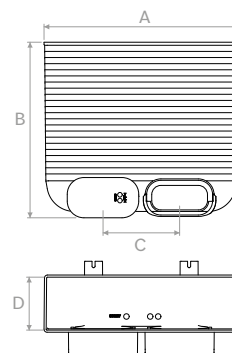

### TVMSO008

Regolatore di portata per tubo TVMSO (confezione da 10 pezzi).  
Flow regulator for oval hose TVMSO (package 10 pcs.).

Modello   Model		A	B	C	€ confezione   package
TVMSO008	mm	97,3	60,4	46,3	-

**TVMSO009**

Tappo per tubo ovale 102x50.  
Cap for oval hose 102x50.

Modello   Model		A	B	C	€ pezzo   piece
<b>TVMSO009</b>	mm	116,7	65,7	20	-

**PVMSO003**

Adattatore per griglia rettangolare +1 tappo - 2 x attacco laterale per tubo semi-ovale 102x50 / antistatico e antibatterico.  
Adapter for rectangular grille + 1 cap - 2 x side connection for semi-oval hose 102x50 / antistatic and antibacterial.

Modello   Model		A	B	C	D	€ pezzo   piece
<b>PVMSO003</b>	mm	318	287	125	86,4	-