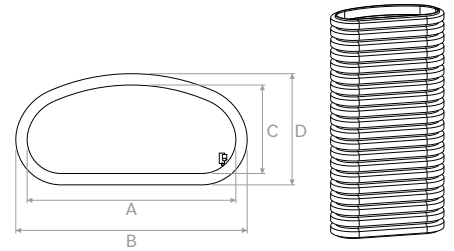

## TVMSO

Tubo ovale semirigido in PE 102x50 in rotolo da mt 50.  
Oval hose in PE 102x50 in rolls of 50 meters.

Modello   Model		A	B	C	D	€ metro   meter
<b>TVMSO</b>	mm	92	102	39	49	-

## TVMSO001

Curva 90° verticale in PE 102x50 / antistatico e antibatterico.  
90° vertical curve in PE 102x50 / antistatic and antibacterial.

Modello   Model	A	B	C	D	€ pezzo   piece
<b>TVMSO001</b>	56±0,3	61,53	110,27	107±0,3	-

Modello   Model		A	B	C	D	€ pezzo   piece
<b>PVMSO003</b>	mm	318	287	125	86,4	-

Modello   Model		A	B	€ pezzo   piece
<b>TVMN004</b>	mm	140	60	-

**TVMN005**

curva 90° verticale per tubo ovale 132x52.  
Elbow 90° vertical for oval hose 132x52.

Modello   Model		A	B	C	€ pezzo   piece
<b>TVMN005</b>	mm	139	104	104	-