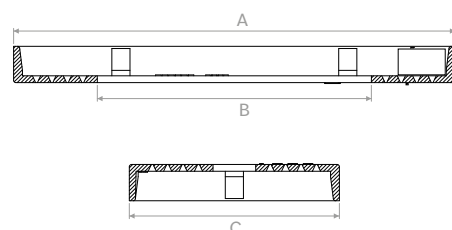

TVMSO008

Regolatore di portata per tubo TVMSO (confezione da 10 pezzi).
Flow regulator for oval hose TVMSO (package 10 pcs.).

Modello | Model		A	B	C	€ confezione | package
TVMSO008	mm	97,3	60,4	46,3	-