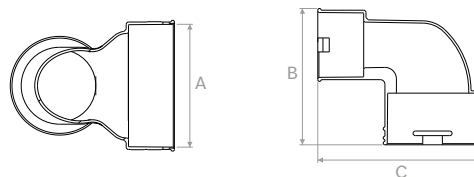

## TVMSO002

Curva 90° orizzontale in PE 102x50 / antistatico e antibatterico.  
90° horizontal curve in PE 102x50 / antistatic and antibacterial.

Modello   Model	A	B	€ pezzo   piece
<b>TVMSO002</b>	164	112,18	-

**TVMSO003**

Adattatore 90° per condotto semi-ovale 102x50 a tondo d.75mm antistatico e antibatterico.  
90° duct adapter for oval 102x50 to circular d.75mm antistatic and antibacterial.

Modello   Model		A	B	C	€ pezzo   piece
TVMSO003	mm	107	119	141	-

**TVMSO004**

Adattatore DN125 +1 tappo - 2 x attacco laterale antistatico e antibatterico.  
Diameter 125mm adapter + 1 cap - 2 side connections for oval in PE 102x50 antistatic and antibacterial.

Modello   Model		ØA	B	C	D	€ pezzo   piece
TVMSO004	mm	126	411	175	215	-