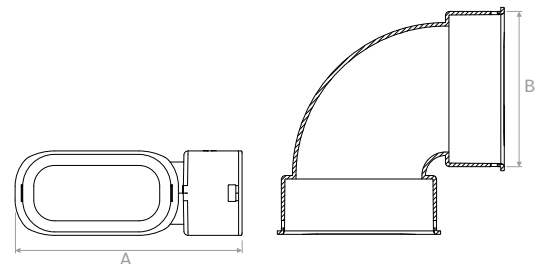

## TVMSO001

Curva 90° verticale in PE 102x50 / antistatico e antibatterico.  
90° vertical curve in PE 102x50 / antistatic and antibacterial.

Modello   Model	A	B	C	D	€ pezzo   piece
<b>TVMSO001</b>	56±0,3	61,53	110,27	107±0,3	-

## TVMSO002

Curva 90° orizzontale in PE 102x50 / antistatico e antibatterico.  
90° horizontal curve in PE 102x50 / antistatic and antibacterial.

Modello   Model	A	B	€ pezzo   piece
<b>TVMSO002</b>	164	112,18	-