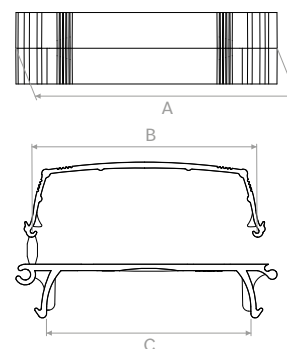

**TVMSO004**

Adattatore DN125 +1 tappo - 2 x attacco laterale antistatico e antibatterico.  
Diameter 125mm adapter + 1 cap - 2 side connections for oval in PE 102x50 antistatic and antibacterial.

Modello   Model		ØA	B	C	D	€ pezzo   piece
TVMSO004	mm	126	411	175	215	-

**TVMSO005**

Collare di fissaggio per tubo ovale 102x50.  
Fastening for oval hose 102x50.

Modello   Model		A	B	C	€ pezzo   piece
TVMSO005	mm	128	110	100	-