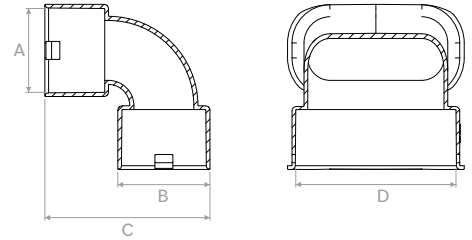

## TVMSO001

Curva 90° verticale in PE 102x50 / antistatico e antibatterico.  
90° vertical curve in PE 102x50 / antistatic and antibacterial.

Modello   Model	A	B	C	D	€ pezzo   piece
<b>TVMSO001</b>	56±0,3	61,53	110,27	107±0,3	-