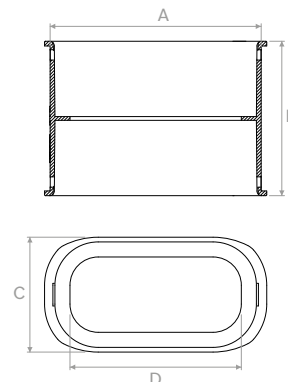

ACCESSORI OVALI | OVAL ACCESSORIES

TVMSO006

Connettore di giunzione per tubo ovale 102x50.
Connector for oval hose 102x50.

Modello | Model		A	B	C	D	€ pezzo | piece
TVMSO006	mm	112	82	61	91	-