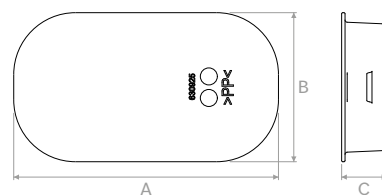

TVMSO009

Tappo per tubo ovale 102x50.
Cap for oval hose 102x50.