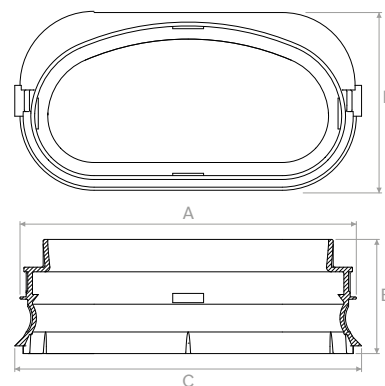

### TVMSO006

Connettore di giunzione per tubo ovale 102x50.  
Connector for oval hose 102x50.

Modello   Model		A	B	C	D	€ pezzo   piece
TVMSO006	mm	112	82	61	91	-

### TVMSO007

Anello di tenuta per tubo ovale 102x50 (confezione da 10 pezzi).  
Sealing ring for oval hose 102x50 (package 10 pcs.).

Modello   Model		A	B	C	D	€ confezione   package
TVMSO007	mm	109+0,4	37	112,4±0,3	58	-