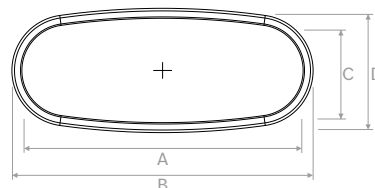

**TVMSO009**

Tappo per tubo ovale 102x50.  
Cap for oval hose 102x50.

Modello   Model		A	B	C	€ pezzo   piece
<b>TVMSO009</b>	mm	116,7	65,7	20	-

**PVMSO003**

Adattatore per griglia rettangolare +1 tappo - 2 x attacco laterale per tubo semi-ovale 102x50 / antistatico e antibatterico.  
Adapter for rectangular grille + 1 cap - 2 x side connection for semi-oval hose 102x50 / antistatic and antibacterial.

Modello   Model		A	B	C	D	€ pezzo   piece
<b>PVMSO003</b>	mm	318	287	125	86,4	-

### TVMN001

Tubo flessibile ovale 132x52 L = 20m blu.  
Flex oval hose 132x52 L = 20m blue.

Modello   Model		A	B	C	D	€ metro   meter
<b>TVMN001</b>	mm	122	133	44	55	-